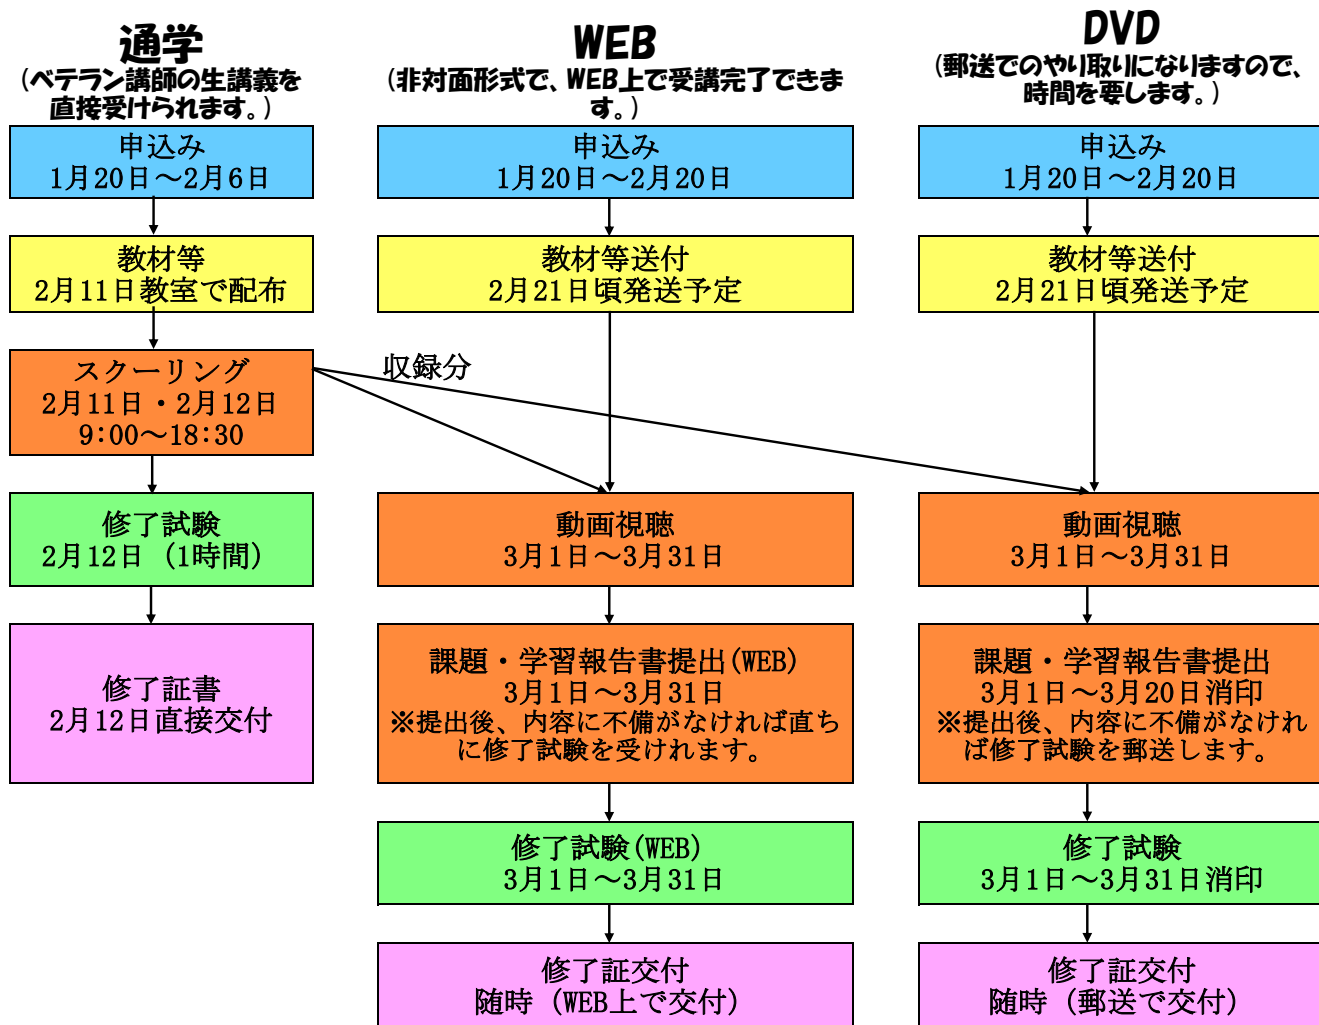

○第1コース

※ 修了試験は、講義の全課程を履修（動画視聴）し、学習報告書・課題の回答を提出された方を対象に実施します。動画視聴、修了試験に不正が判明した場合は、不合格又は合格の取り消しとなります。

※料金比較表をご参考下さい。

	A社	B社	本学院
金額	23,100円	16,500円	15,400円 (早期割引の場合)
講義方法	WEBのみ	WEB or 通学	WEB or 通学 or DVD

○第2コース

WEB
(非対面形式で、WEB上で受講完了できます。)

DVD
(郵送でのやり取りになりますので、時間を要します。)

※ 修了試験は、講義の全課程を履修（動画視聴）し、学習報告書・課題の回答を提出された方を対象に実施します。動画視聴、修了試験に不正が判明した場合は、不合格又は合格の取り消しとなります。