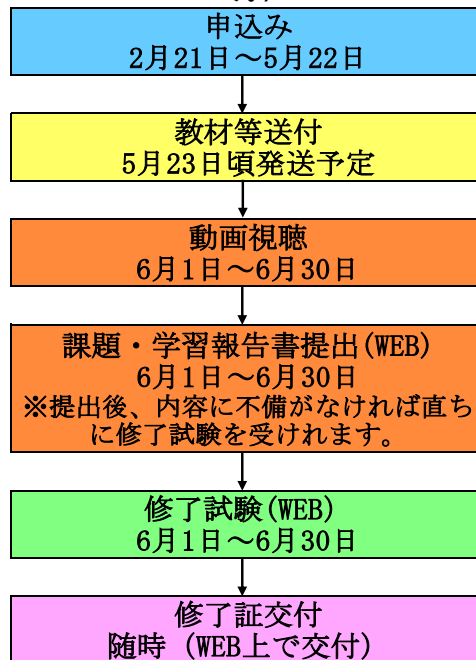

○第1コース

※ 修了試験は、講義の全課程を履修（動画視聴）し、学習報告書・課題の回答を提出された方を対象に実施します。動画視聴、修了試験に不正が判明した場合は、不合格又は合格の取り消しとなります。

※料金比較表をご参考下さい。

	A社	B社	本学院
金額	23,100円	16,500円	15,400円 (早期割引の場合)
講義方法	WEBのみ	WEB or 通学	WEB or 通学 or DVD

○第2コース

WEB
(非対面形式で、WEB上で受講完了できます。)

DVD
(郵送でのやり取りになりますので、時間を要します。)

※ 修了試験は、講義の全課程を履修（動画視聴）し、学習報告書・課題の回答を提出された方を対象に実施します。動画視聴、修了試験に不正が判明した場合は、不合格又は合格の取り消しとなります。